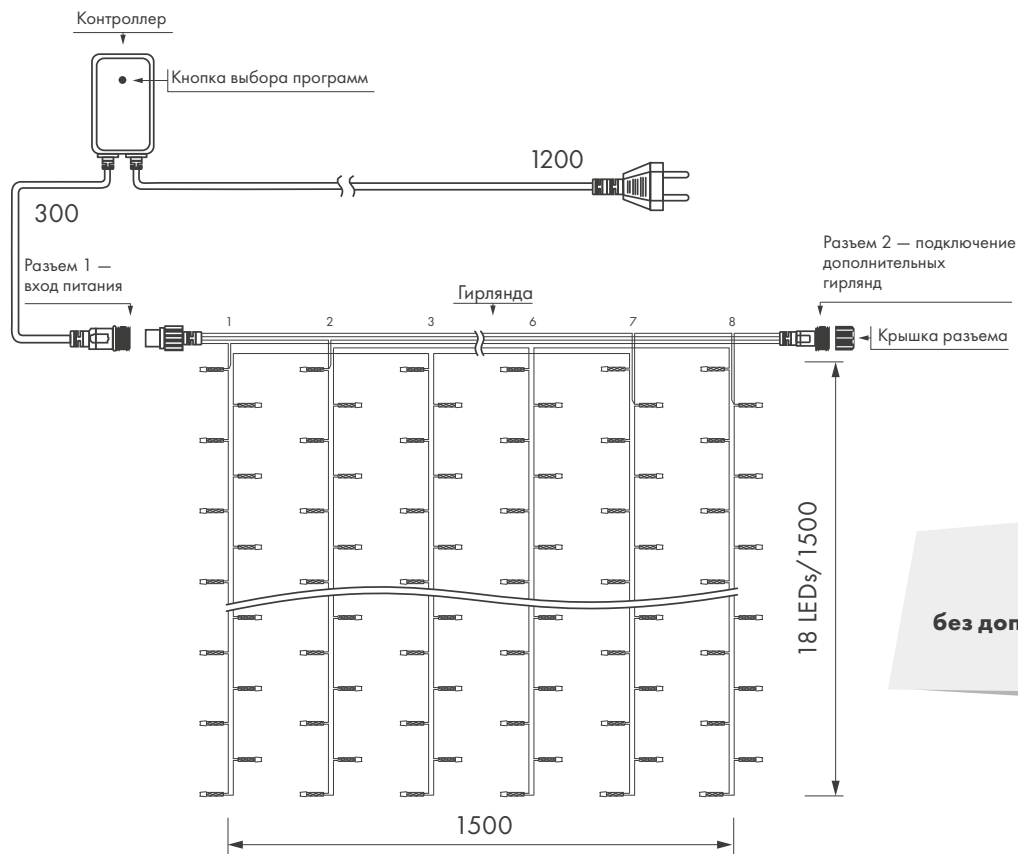

Параметры

Напряжение питания

AC 230 В

Цвет свечения

Мощность

9 Вт

RGB
620; 515; 450 нм

Размер светодиода

Ø5 мм

Габариты

1500 × 1500 мм

Кол-во нитей

8 шт.

Провод

Кол-во светодиодов

144 шт. (18 × 8 нитей)

ПВХ
прозрачный

Степень защиты

IP20

Схема подключения

1 год
гарантия

Температурный режим
-20... +40 °C

590 г
вес гирлянды

**Соединение
15 гирлянд
без дополнительных
аксессуаров.**