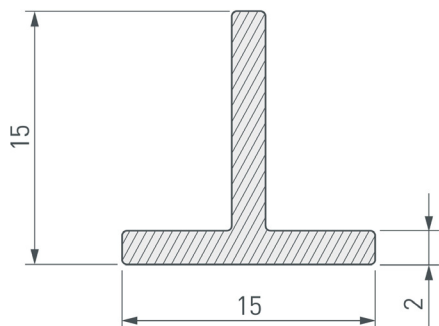

Встраиваемый*

Серебристый

ПАРАМЕТРЫ

Артикул	063418
Модель	Т-образный TECH-1515-3000 ANOD
Цвет	 серебристый
Покрытие	анодированное
Форма (сечение)	фигурная
Назначение	универсальный
Размеры полосы	3000×15×15 мм

* Не ограничивается указанными способами монтажа.

ЧЕРТЕЖ

РУКОВОДСТВО ПО МОНТАЖУ ПРОФИЛЯ

Установка профиля в паз на монтажный клей
Необходимые компоненты:

1 / Подготовьте паз для установки профиля ①.

2 / Заполните монтажным клеем стык напольных покрытий.