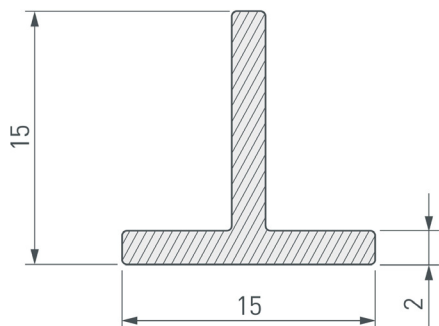

Встраиваемый*

Черный

ПАРАМЕТРЫ

Артикул	063422
Модель	Т-образный TECH-1515-3000 BLACK
Цвет	 черный
Покрытие	порошковая окраска
Форма (сечение)	фигурная
Назначение	универсальный
Размеры полосы	3000×15×15 мм

* Не ограничивается указанными способами монтажа.

ЧЕРТЕЖ

РУКОВОДСТВО ПО МОНТАЖУ ПРОФИЛЯ

Установка профиля в паз на монтажный клей
Необходимые компоненты:

1 / Подготовьте паз для установки профиля ①.

2 / Заполните монтажным клеем стык напольных покрытий.