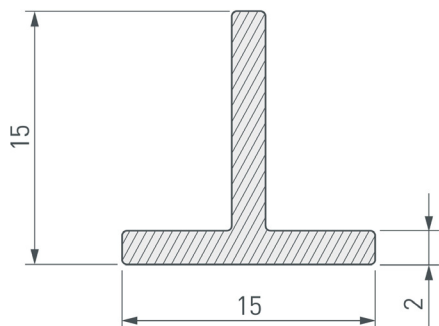

Встраиваемый*

Белый

ПАРАМЕТРЫ

Артикул	063466
Модель	Т-образный ТЕСН-1515-3000 WHITE
Цвет	 белый
Покрытие	порошковая окраска
Форма (сечение)	фигурная
Назначение	универсальный
Размеры полосы	3000×15×15 мм

* Не ограничивается указанными способами монтажа.

ЧЕРТЕЖ

РУКОВОДСТВО ПО МОНТАЖУ ПРОФИЛЯ

Установка профиля в паз на монтажный клей
Необходимые компоненты:

1 / Подготовьте паз для установки профиля ①.

2 / Заполните монтажным клеем стык напольных покрытий.

3 / Вставьте профиль ① между напольными покрытиями. При необходимости удалите излишки клея.