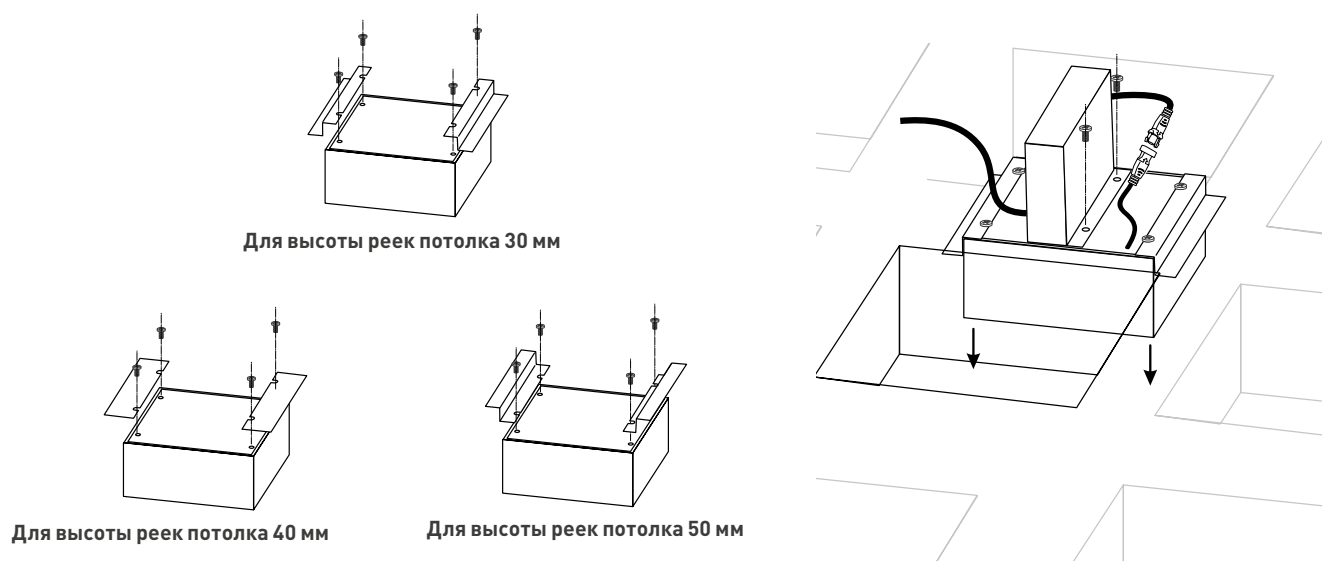

* Указано типовое значение.

УСТАНОВКА И ПОДКЛЮЧЕНИЕ

- Прикрутите к светильнику монтажные планки (входят в комплект поставки), как показано на схеме ниже. Тип и вариант установки монтажных планок выбирается исходя из высоты реек потолка «Грильято» (прямые планки для реек 40 мм, Z-образные планки для реек 30 или 50 мм).
- Закрепите драйвер, установленный на монтажной плате, на корпусе светильника с помощью двух винтов. Соедините провода питания с коннекторами, выходящими из светильника и драйвера.
- Подключите к драйверу обесточенные провода сетевого питания AC 230 В (коричневый, L — «фаза»; синий, N — «ноль»; желто-зеленый, PE — «заземление»), установите светильник в ячейку потолка «Грильято».
- Включите питание светильника и проверьте его работоспособность.

Рис. 2. Установка и подключение светильника