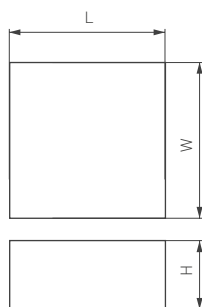

СВЕТИЛЬНИКИ DL-GRIGLIATO

ПРИМЕНЕНИЕ

- Встраиваемый светодиодный светильник предназначен для освещения жилых, офисных, торговых и других помещений.

ОСОБЕННОСТИ

- Простая и быстрая установка в ячейку потолков «Грильято» с высотой реек 30, 40 или 50 мм.
- Светильник имеет высокий индекс цветопередачи, что обеспечивает точную передачу цветовых оттенков.
- Светильник имеет высокую светоотдачу и позволяет экономить до 90% электроэнергии, потребляемой лампами накаливания той же яркости.