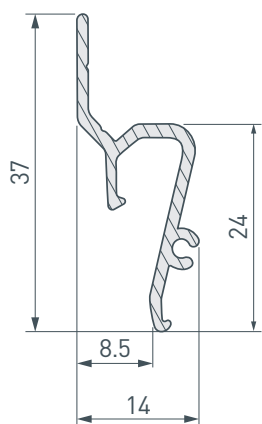

Электронная документация

АЛЮМИНИЕВЫЙ ПРОФИЛЬ STRETCH-SHADOW-TECH-2000 BLACK (A2-DELTA)

ОПИСАНИЕ

- Профиль для монтажа натяжного потолка, выполненный в черном цвете.
- Позволяет создать теневой зазор 8 мм между стеной и потолком без видимых частей алюминия.
- Простая установка.

ПРИМЕНЕНИЕ

- Создание теневого зазора между стеной и потолком без видимых частей алюминия.
- Для создания «парящего» потолка.

БК

Черный

ПАРАМЕТРЫ

Артикул	039509
Модель	STRETCH-SHADOW-TECH-2000 BLACK (A2-DELTA)
Цвет	 черный
Покрытие	порошковая окраска
Форма (сечение)	фигурная
Назначение	для натяжных потолков из ПВХ
Размеры профиля	2000×14×37 мм

ЧЕРТЕЖ

РУКОВОДСТВО ПО МОНТАЖУ ПРОФИЛЯ

Установка профиля и натяжного потолка
Необходимые компоненты:

- ①  Профиль
- ②  Гарпунное крепление

- 1** / Перед монтажом профиля ① необходимо учесть следующее: минимальное расстояние между поверхностью и натяжным потолком (минимальная высота опускания потолка) — 37 мм. Зафиксируйте профиль ① на примыкающей поверхности с шагом крепления 100–120 мм.