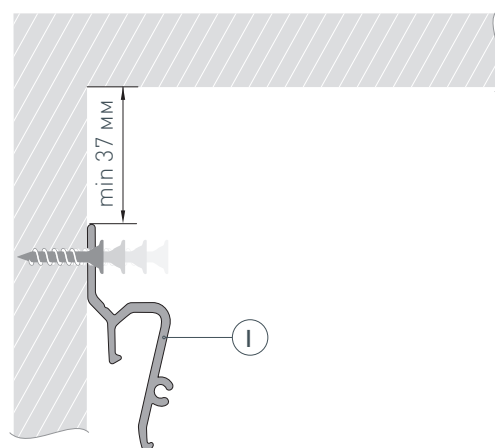

Электронная документация

АЛЮМИНИЕВЫЙ ПРОФИЛЬ STRETCH-SHADOW-TECH-2000 BLACK (A2-DELTA)

ОПИСАНИЕ

- Профиль для монтажа натяжного потолка, выполненный в черном цвете.
- Позволяет создать теневой зазор 8 мм между стеной и потолком без видимых частей алюминия.
- Простая установка.

ПРИМЕНЕНИЕ

- Создание теневого зазора между стеной и потолком без видимых частей алюминия.
- Для создания «парящего» потолка.

БК

Черный

ПАРАМЕТРЫ

Артикул	039509
Модель	STRETCH-SHADOW-TECH-2000 BLACK (A2-DELTA)
Цвет	 черный
Покрытие	порошковая окраска
Форма (сечение)	фигурная
Назначение	для натяжных потолков из ПВХ
Размеры профиля	2000×14×37 мм

ЧЕРТЕЖ

РУКОВОДСТВО ПО МОНТАЖУ ПРОФИЛЯ

Установка профиля и натяжного потолка
Необходимые компоненты:

- ①  Профиль
- ②  Гарпунное крепление

- 1** / Перед монтажом профиля ① необходимо учесть следующее: минимальное расстояние между поверхностью и натяжным потолком (минимальная высота опускания потолка) — 37 мм. Зафиксируйте профиль ① на примыкающей поверхности с шагом крепления 100–120 мм.

- 2** / Вставьте гарпунное крепление ② натяжного потолка в соответствующий паз профиля ①.